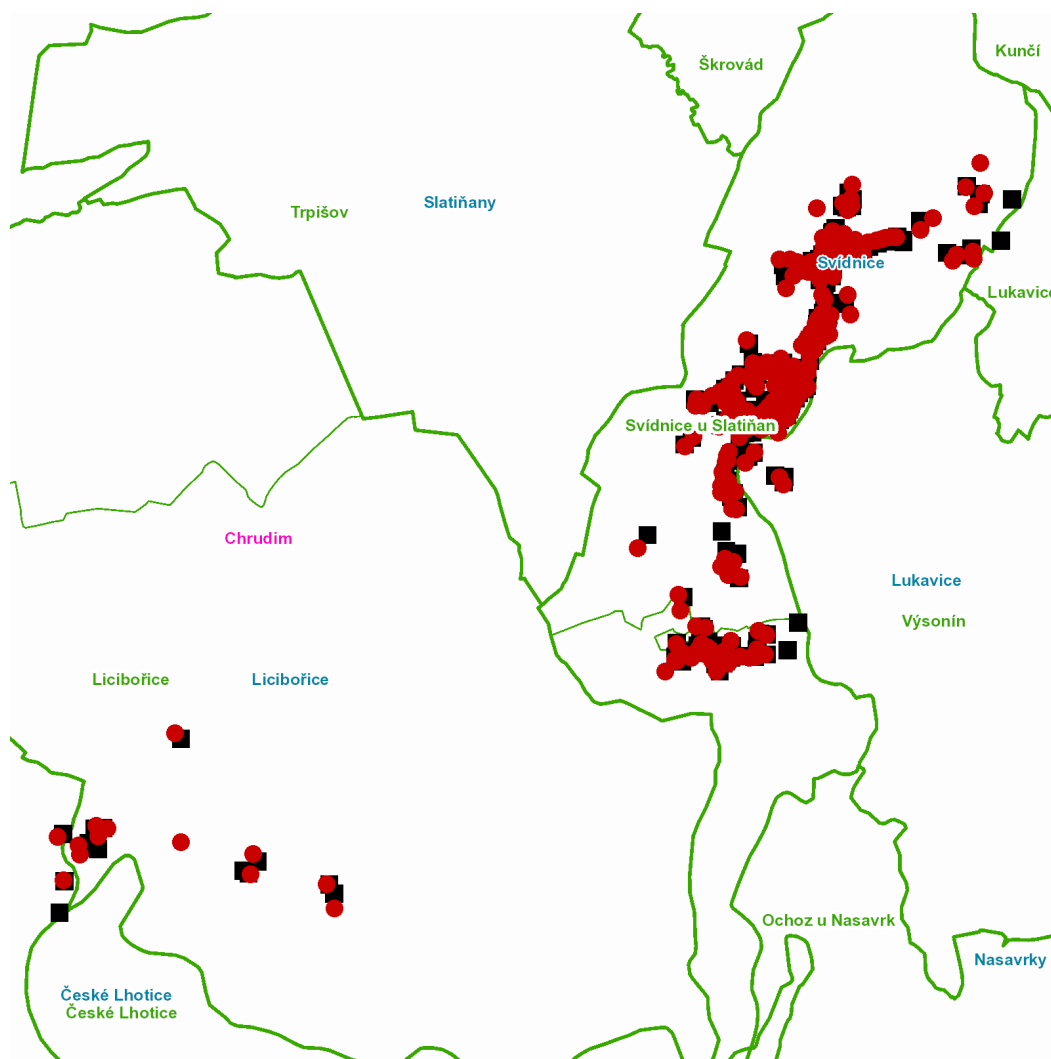

dne **10. 8. 2021** od **7:00** do **15:00** hodin

Plánovaná odstávka zahrnuje tyto lokality:**Křižanovice** (okres Chrudim)

č. p. 19, 35

Licibořice (okres Chrudim)část obce **Licibořice**

č. ev. 2, 3, 80

část obce **Slavice**

č. p. 50-54, 66

kat. území **Licibořice** (kód **683167**): parcelní č. 83, 887**Lukavice** (okres Chrudim)část obce **Výsonín**

č. p. 16, 18

č. ev. 30, 35

kat. území **Výsonín** (kód **688924**): parcelní č. 263/1**Svídnice** (okres Chrudim)část obce **Práčov**

č. p. 1-6, 8-26

č. ev. 30

část obce **Svídnice**

č. p. 1-28, 30, 31, 32, 33, 35, 36, 37, 38, 40, 41, 42, 45, 46, 48-60, 62-87, 89-142, 144

č. ev. 2, 3, 4, 5, 11, 17-23, 26, 27, 29, 33, 35

kat. území **Svídnice u Slatiňan** (kód **760706**): parcelní č. ST.117/1, ST.57/1, 62, 126, 185/7, 199/1, 214/14, 231/1, 231/8, 239/5, 240, 281/1, 281/6, 315/10, 341/1, 378/3, 401/1, 428/1, 428/2, 436/1, 460/15, 469/2, 539/1, 558/2, 569/2, 570/1

dne **10. 8. 2021** od **7:00** do **15:00** hodin

Orientační mapový podklad odstávkou dotčených lokalit

VYSVĚTLIVKY

- – adresy dotčené odstávkou elektřiny
- – místa připojení k elektrické síti dotčená odstávkou