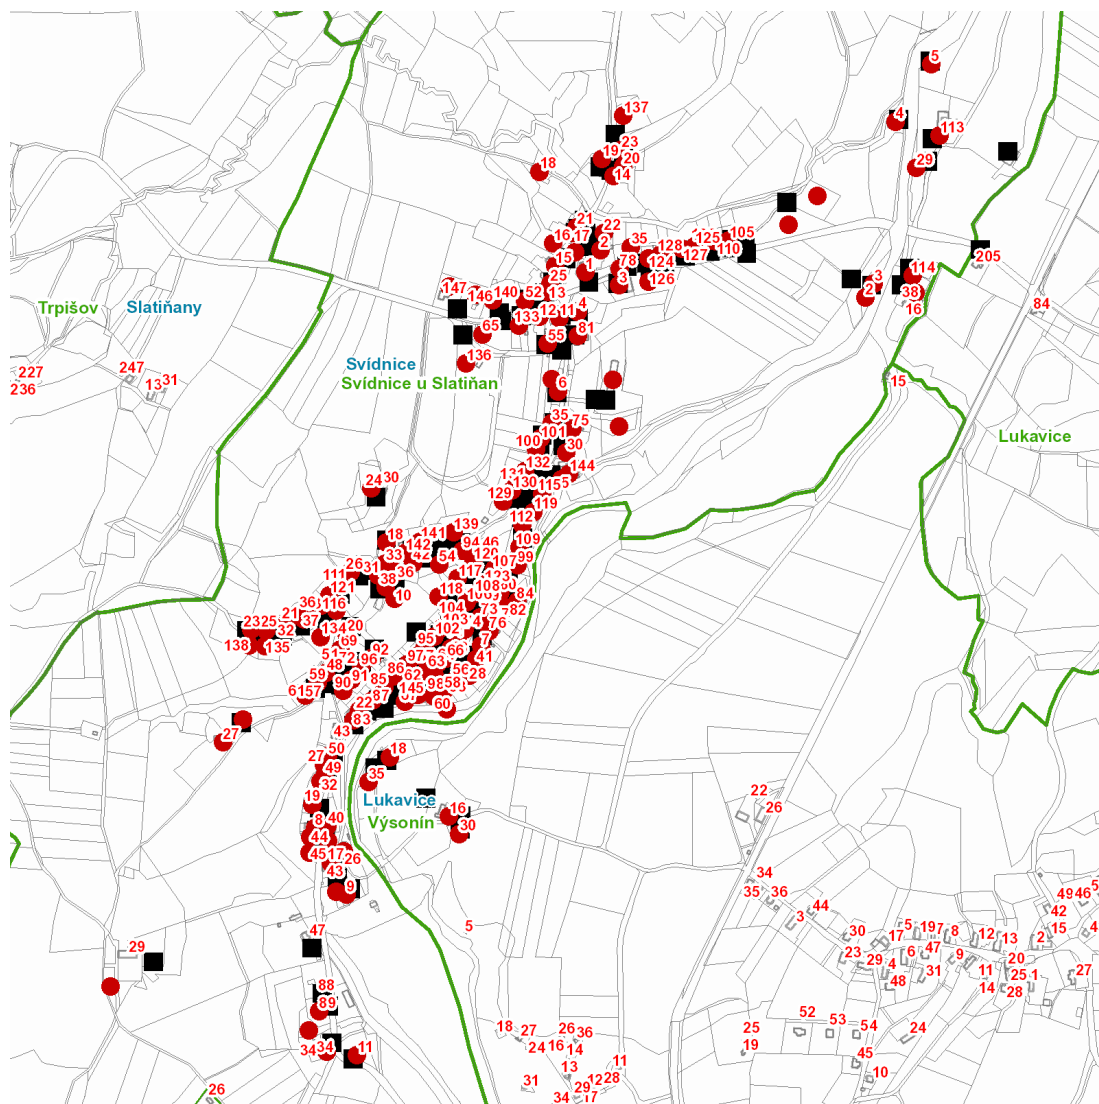

č. p. 1-28, 30, 31, 32, 33, 35, 36, 37, 38, 40, 41, 42, 45, 46, 48-60, 62-69, 71-87, 89, 90, 91, 92, 94-142, 144

č. ev. 2, 3, 4, 5, 11, 17-23, 25, 26, 27, 29, 33, 35

kat. území **Svídnice u Slatiňan** (kód **760706**): parcelní č. 62, 126, 185/7, 199/1, 214/14, 231/1, 231/8, 239/5, 240, 281/1, 281/6, 315/10, 341/1, 378/3, 401/1, 428/1, 436/1, 539/1, 558/2, 569/2

### Orientační mapový podklad odstávkou dotčených lokalit

#### VYSVĚTLIVKY

- – adresy dotčené odstávkou elektřiny
- – místa připojení k elektrické síti dotčená odstávkou

#### INFORMACE ZASLÁNA

IDDS: qqwb2rk (Obec Lukavice)

IDDS: 2pua5gx (Obec Svidnice)